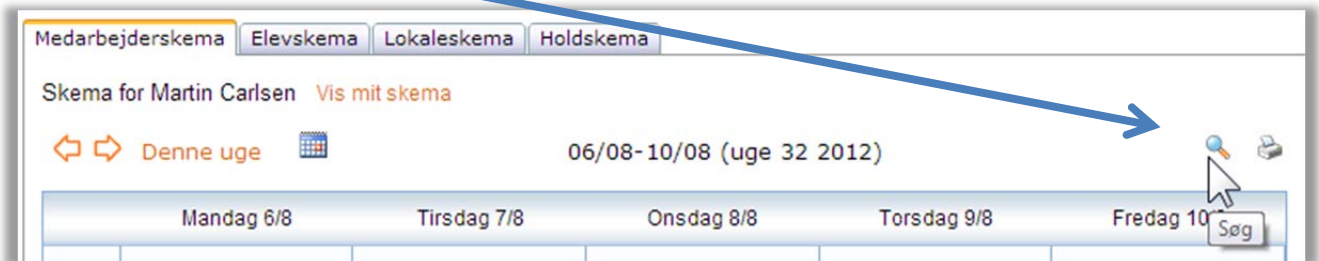

Tips til version 12.1 - Skematips

Vidste du, at det nu er nemmere at finde kollegaers skema? Tast blot initialerne ind i det nye felt der gemmer sig bag luppen?

Du kan søge på fornavn, efternavn eller blot initialer, og vælge blandt dem som Elevplan foreslår:

Du kan også søge skema frem for en elev, et lokale eller et hold.