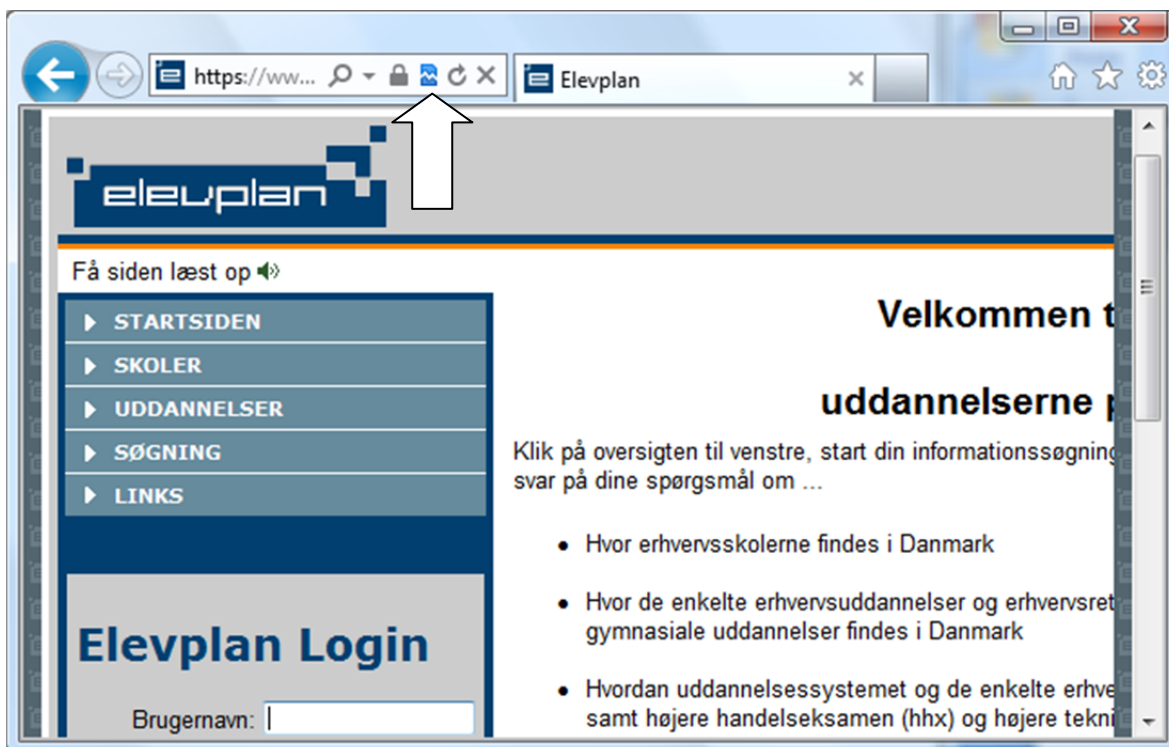

Gå til [www.elevplan.dk](http://www.elevplan.dk)

Klik på kompatibilitetsikonet, så det lyser blåt.

Herefter virker ELEVPLAN, og Internet Explorer husker indstillingen.