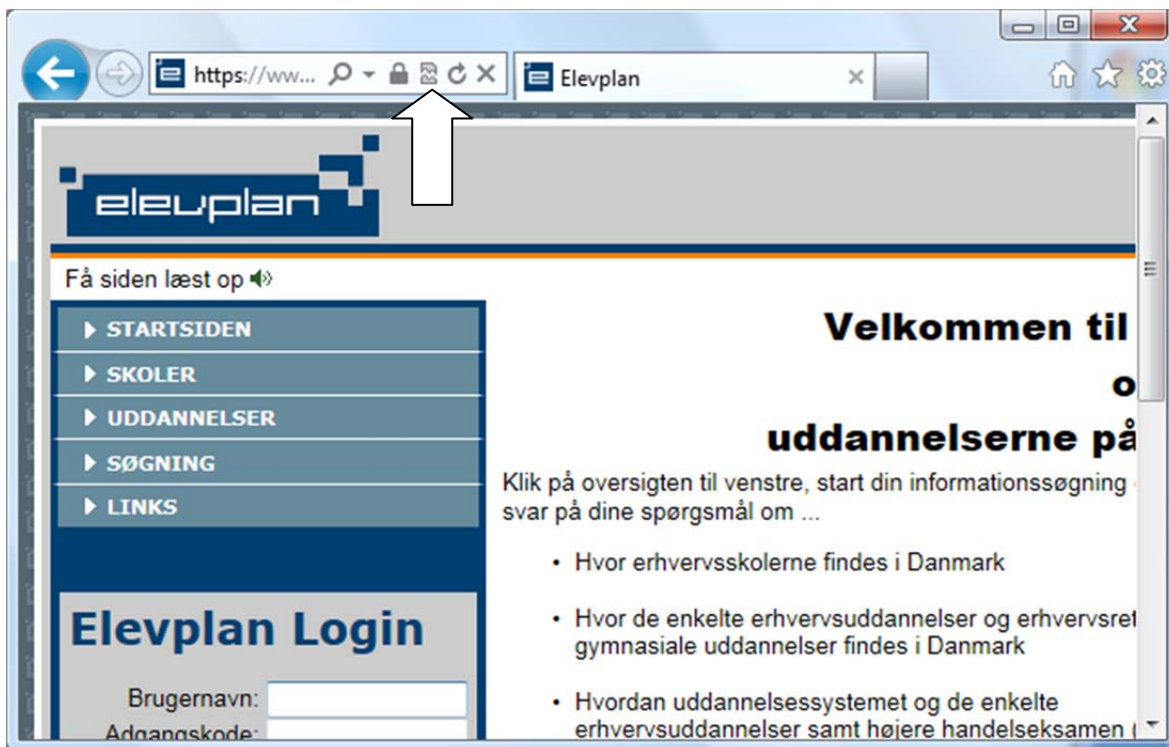

Gå til [www.elevplan.dk](http://www.elevplan.dk)

Klik på kompatibilitetsikonet, så det lyser blåt.

Herefter virker ELEVPLAN, og Internet Explorer husker indstillingen.