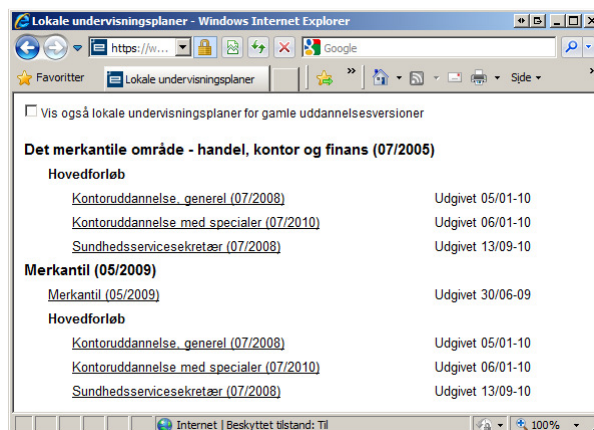

Link til skolens LUP, på egen hjemmeside

Det er selvfølgelig muligt at linke direkte til skolens Lokale UndervisningsPlan fra skolens hjemmeside.

Hvis skolen ønsker at linke til oversigten kopieres URLen fra en browser og indsættes.

F.eks.

<https://www.elevplan.dk/offentlig/Pages/Lup/LokalUndervisningsplanOversigt.aspx?id=62>